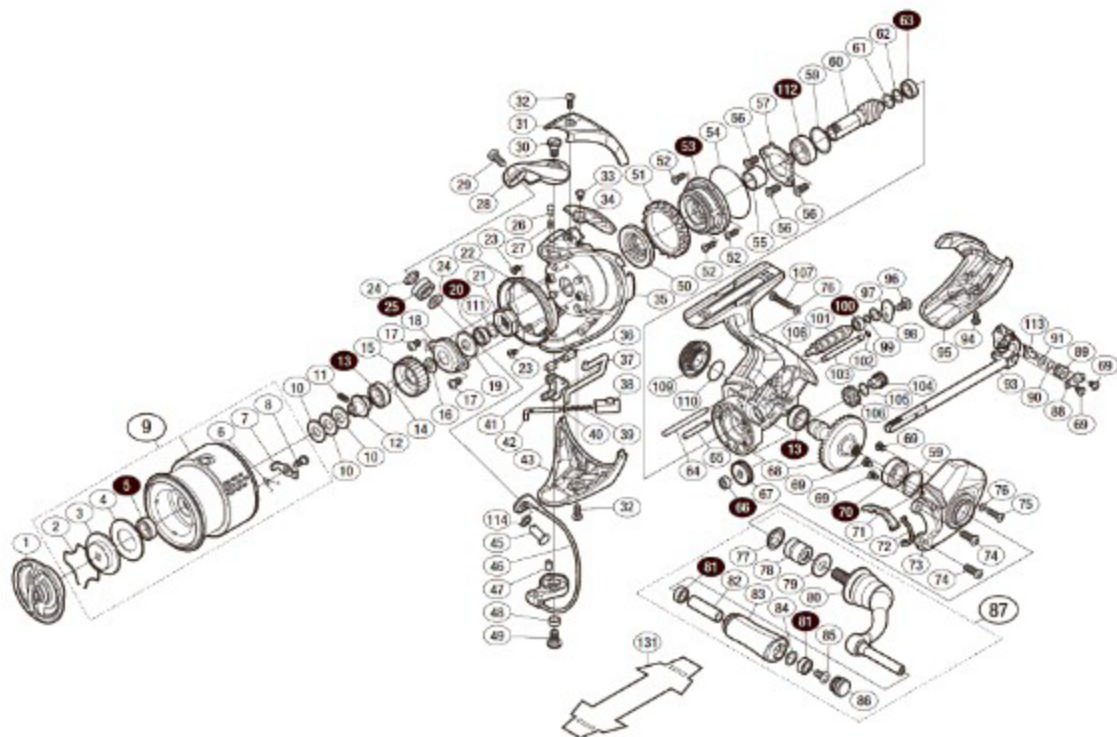

'18 STELLA 1000SSSPG

本体価格(税別): 79,800円

Product Code : 03796

※白ヌキ番号はベアリングを示します。

※ 53 ローラークラッチ組の交換はアフターサービスに出していただくようお願いいたします。

調整座金類に関しましては、必ずしも分解図中の表と一致しない場合がございますので、ご了承ください。
 (商品により使用している場合とそうでない場合がございます。)